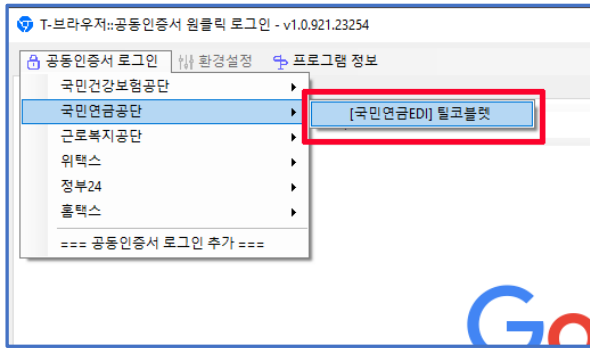

자동 로그인

1. 저장된 로그인 정보 클릭

2. T-브라우저가 자동 로그인 처리