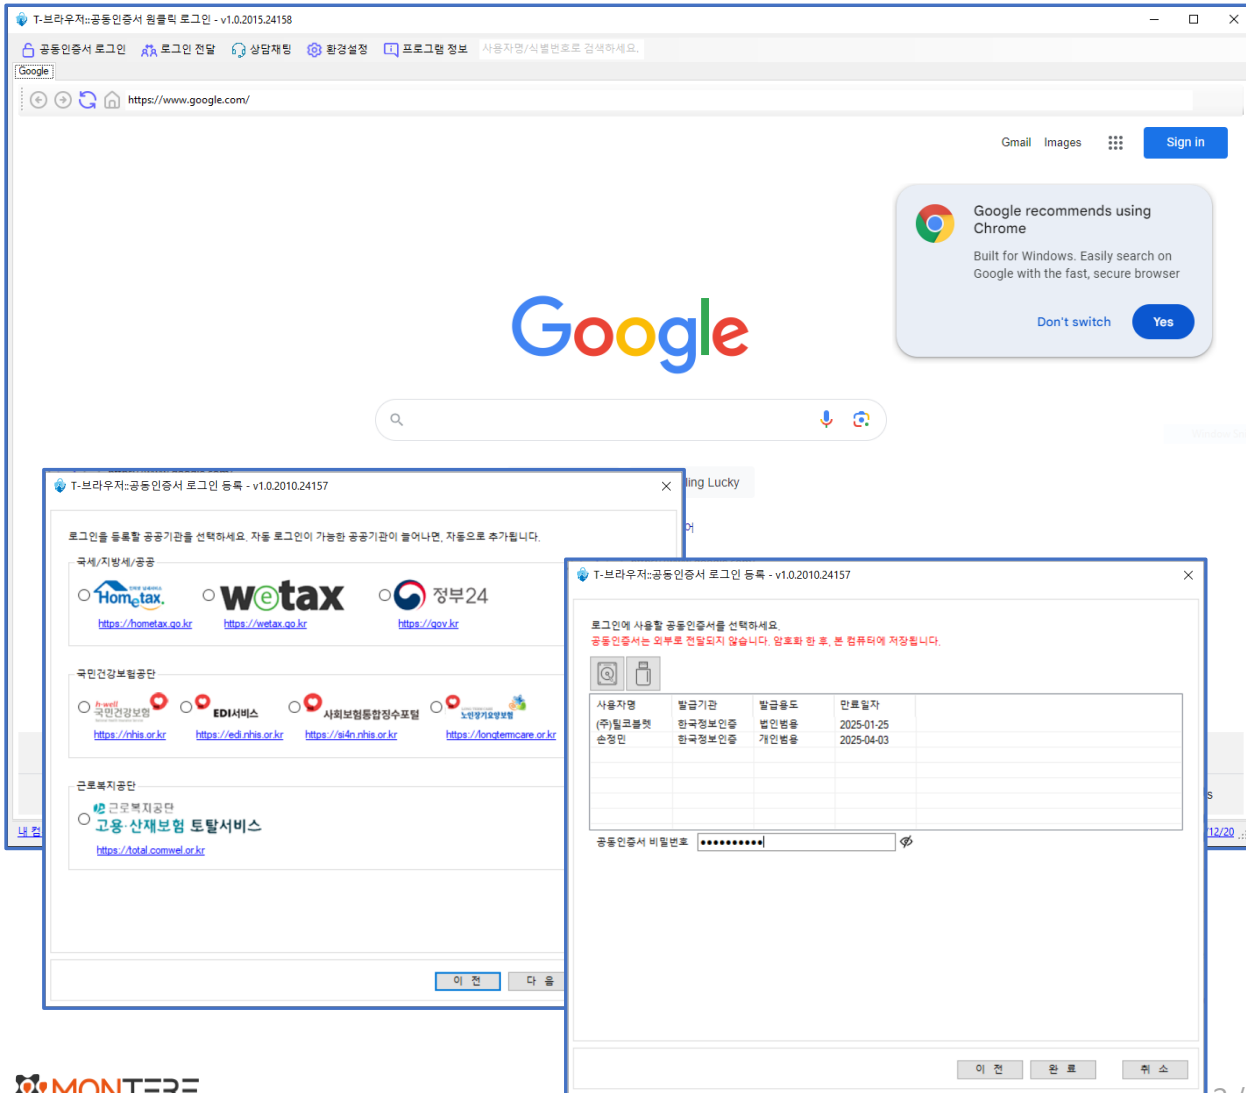

T-브라우저란?

T-브라우저란, 공동인증서가 내장된 보안 브라우저입니다.

더 이상 공동인증서 비밀번호 입력 X

홈택스, 위택스, 근로복지공단, 정부24 등 주요 정부 사이트에 공동인증서 로그인이 필요할 때, 매번 인증서 비밀번호를 입력하지 않아도 됩니다.

여러 개의 인증서 로그인도 한 번에 관리

여러 법인, 혹은 개인의 인증서도 클릭 한 번으로 로그인이 완료된 페이지를 열어 볼 수 있습니다.

신입 직원에게 인증서 비밀번호 노출 X

더 이상 임직원들이 회사 혹은 대표님의 공동인증서 비밀번호를 알지 못해도 각종 사이트 로그인이 가능합니다.

여러 공동인증서 관리

햇갈리는 공동인증서 비밀번호 OUT

보안 브라우저 내에 공동인증서 및 로그인에 필요한 정보를 암호화하여 저장하고 로그인에 활용합니다.

공동인증서 로그인 시간 단축

저장된 공동인증서로 로그인하면, 로그인 완료까지 1초!!