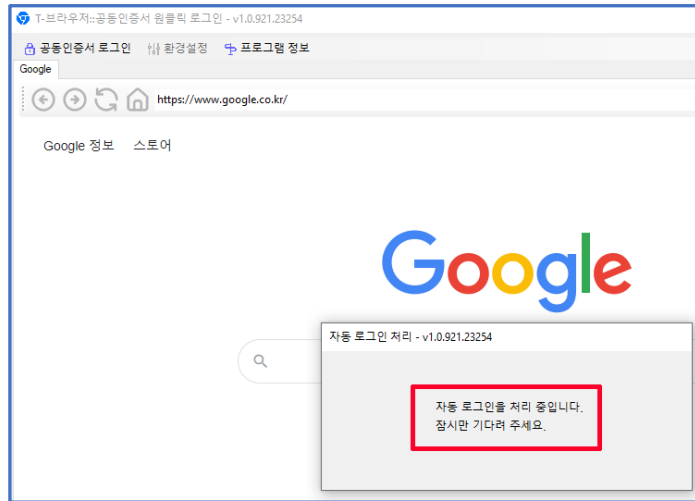

자동 로그인

1. 저장된 로그인 정보 클릭

2. T-브라우저가 자동 로그인 처리