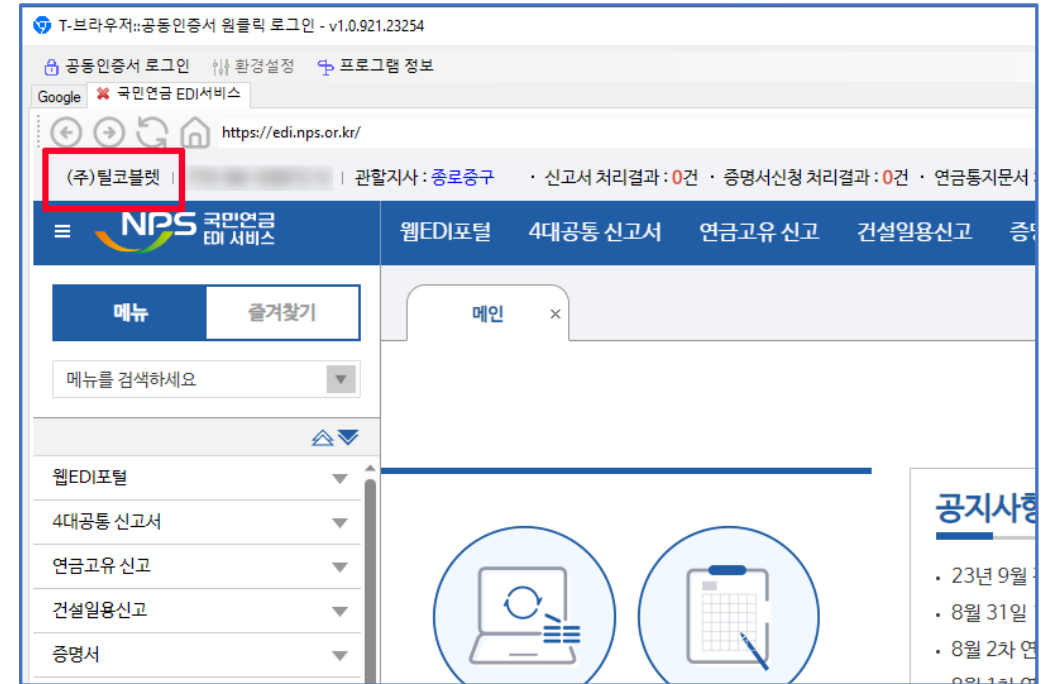

3. 공동인증서 로그인이 완료된 페이지 시작